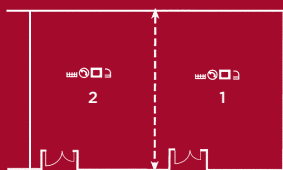

# Function rooms and capacities

Name	Measurements	Ceiling	m <sup>2</sup>	Banquet	Square	Cocktail	School	Theatre	U-shape	Cabaret
<b>1.</b> Mainhattan 1	9 x 6.7	2.9	60	32	16	45	30	40	16	20
<b>2.</b> Mainhattan 2	9 x 6.7	2.9	60	32	16	45	30	40	16	20
Mainhattan 1 + 2	9 x 13.4	2.9	120	64	32	90	60	80	32	40
<b>3.</b> Mainhattan 3	9 x 7	2.9	60	32	16	45	30	40	16	20
<b>4.</b> Mainhattan 4	9 x 7	2.9	60	32	16	45	30	40	16	20
<b>5.</b> Mainhattan 5	9 x 7	2.9	60	32	16	45	30	40	16	20
Mainhattan 3 + 4	9 x 14	2.9	120	64	32	90	60	120	32	40
Mainhattan 4 + 5	9 x 14	2.9	120	64	32	90	60	120	32	40
Mainhattan 3 + 4 + 5	9 x 21	2.9	180	120	48	140	110	120	48	60